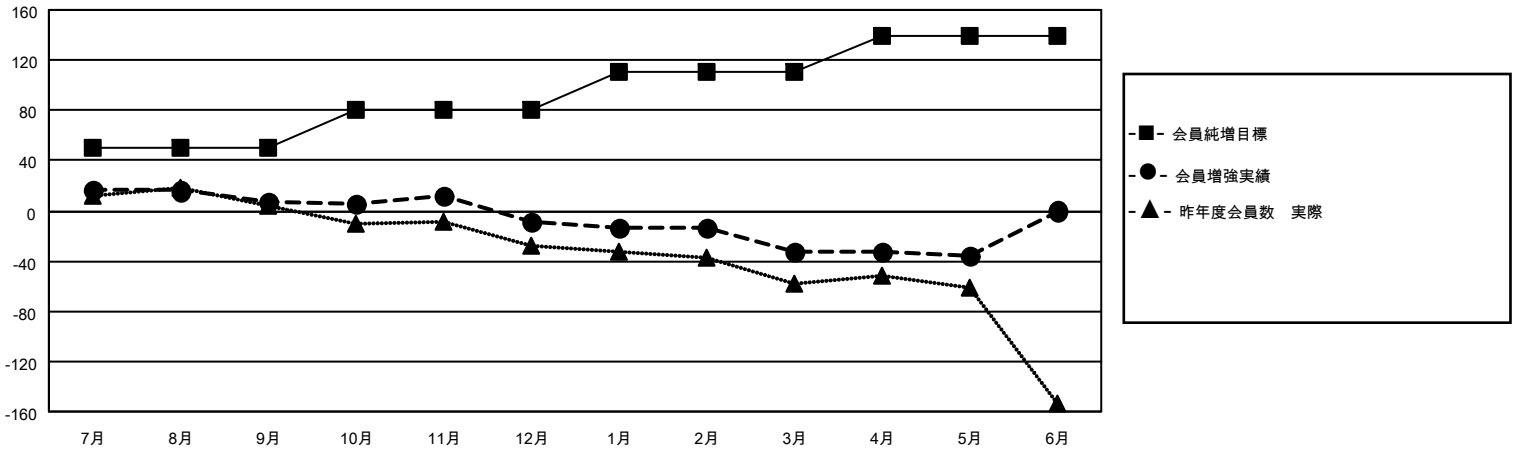

MONTHLY MEMBERSHIP PROGRESS REPORT

地域 JAPAN

District 336 B

Results as of: 5/31/2022

クラブ			
結果：2021-2022			
四半期	新クラブ目標	新クラブ	解散クラブ
7月/8月/9月	0	0	0
10月/11月/12月	1	0	0
1月/2月/3月	1	0	0
4月/5月/6月	1	0	0

名			
結果：2021-2022			
四半期	会員純増目標	会員増強実績	退会者(転籍を含む)実際
7月/8月/9月	50	59	49
10月/11月/12月	30	37	53
1月/2月/3月	30	18	41
4月/5月/6月	30	22	23

新クラブ目標及び実績累計

会員目標及び実績累計

解散クラブ: 0	49 CLUBS OF 87 一名以上の新会 員を登録	男女別	
退会者		男性	2,167 (83.35%)
物故会員 20	会員累計データを見るには、ここをクリック	女性	433 (16.65%)
クラブ解散 0		NON BINARY	0 (0.00%)
その他 146		PREFER NOT TO ANSWER	0 (0.00%)
合計 166		世帯主/家族会員合計	428
		国際会費半額の家族会員	234