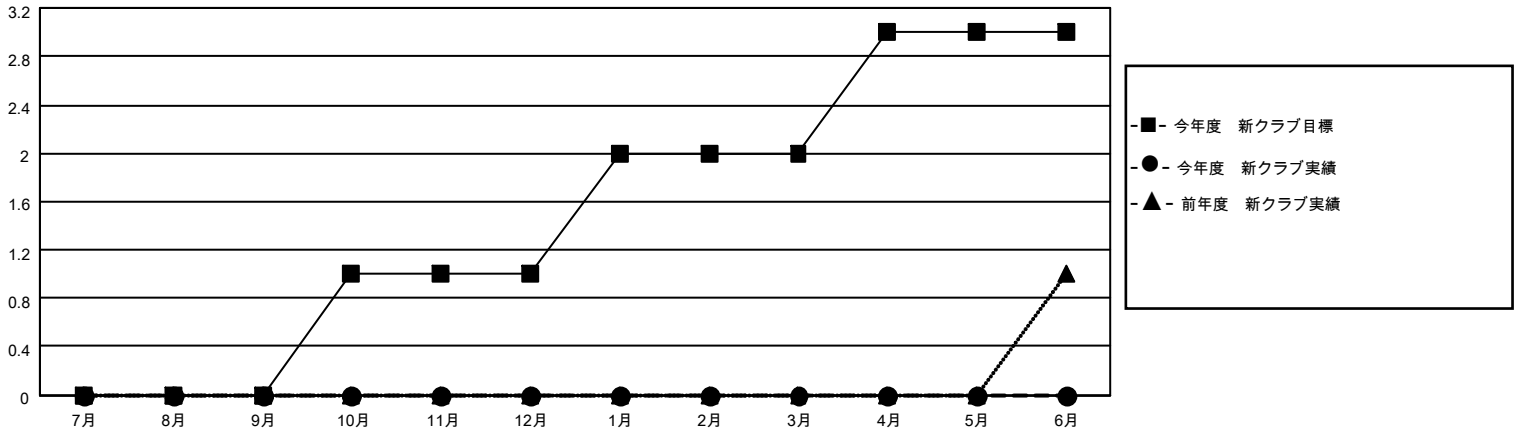

MONTHLY MEMBERSHIP PROGRESS REPORT

地域 JAPAN

District 336 B

Results as of: 5/31/2022

クラブ			
結果：2021-2022			
四半期	新クラブ目標	新クラブ	解散クラブ
7月/8月/9月	0	0	0
10月/11月/12月	1	0	0
1月/2月/3月	1	0	0
4月/5月/6月	1	0	0

名			
結果：2021-2022			
四半期	会員純増目標	会員増強実績	退会者(転籍を含む)実際
7月/8月/9月	50	59	49
10月/11月/12月	30	37	53
1月/2月/3月	30	18	41
4月/5月/6月	30	22	23

新クラブ目標及び実績累計

会員目標及び実績累計

解散クラブ: 0	49 CLUBS OF 87 一名以上の新会 員を登録	男女別	
退会者		男性	2,167 (83.35%)
物故会員 20	会員累計データを見るには、ここをクリック	女性	433 (16.65%)
クラブ解散 0		NON BINARY	0 (0.00%)
その他 146		PREFER NOT TO ANSWER	0 (0.00%)
合計 166		世帯主/家族会員合計	428
		国際会費半額の家族会員	234